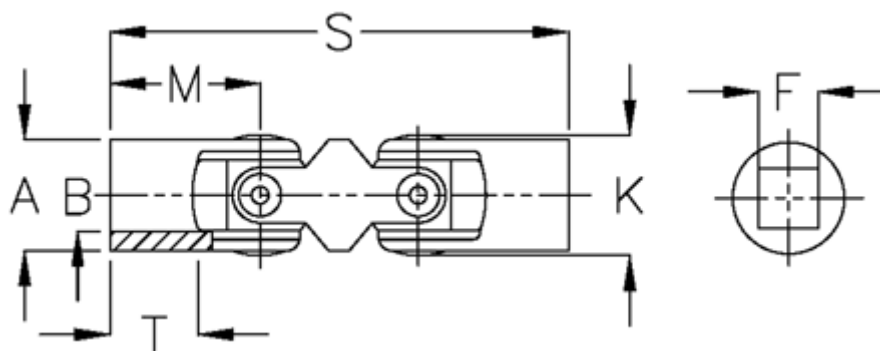

Varenummer: 07763304
Beskrivelse: Dobbelt krydsled med glideleje
0.763.304

Mål

A	= 63
F	= 32
K	= 65.0
M	= 83
MD max. Nm	= 450
s	= 238
T	= 50